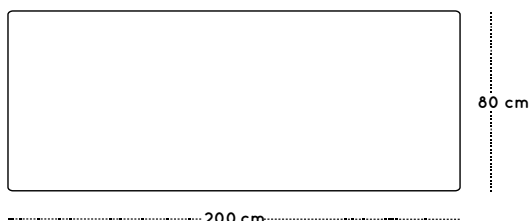

MESA ESTRUCTURA EXTENSIBLE REDONDA

Ref. 500614.200

DIMENSIONES

Ancho: 2000 mm
Fondo: 800 mm
Alto: TALLAS 4-6

ESTRUCTURA

** Otros colores consultar.

SOBRE

DETALLE DE PATAS

GUIA DE TALLAS

Talla	4	5	6
Altura mesa	64 cm	71 cm	76 cm
Altura adulto	133-159 cm	146-177 cm	159-188 cm
Edad	6-8 años	8-11 años	+12 años

DESCRIPCIÓN

Mesa adulto rectangular, compuesta por de tubo metálico de Ø32x1,5 mm (Ø28x1,5 mm tubo interior), con perfiles laterales de 50x25x1,5 mm acabado en pintura Epoxi (RAL9003) y por tapa en tablero MDF laminado de 21 mm de espesor con cantos redondeados y barnizados en barniz no tóxico, superficie y contratiro de laminado de alta presión (HPL) muy resistentes al desgaste. Incorpora conteras niveladoras para evitar que cojee.